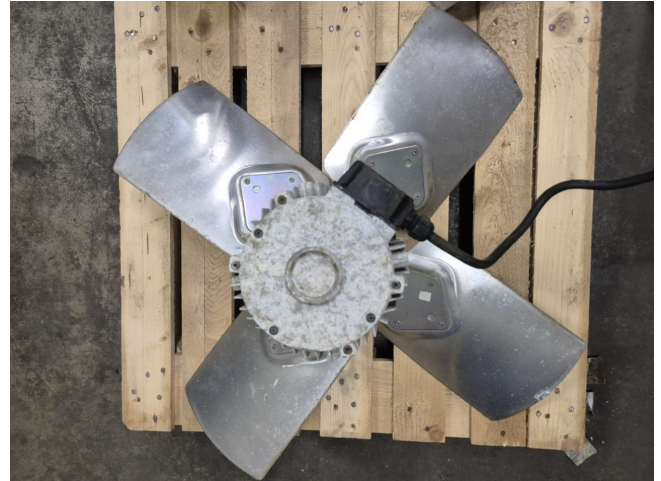

Profroid CM29G/T

Specifications

Marke	Profroid
Art	CM29G/T
Durchmesser Ø (mm)	765
Leistung (kW)	1,9
Geschwindigkeit (U/min)	870
Size & Weight	765x765x400 mm(LxWxH)
Stock	3

Description

Used Profroid CM29G/T

Gebrauchter Profroid CM29G/T Lüfter mit folgenden Spezifikationen: 50 Hz - 1,9/0,8 kW - 870/660 U/min & 60 Hz - 1,9/0,8 kW - 1050/780 U/min - Durchmesser 765 mm.